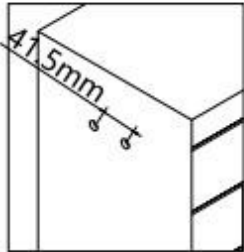

2. Instructions de montage