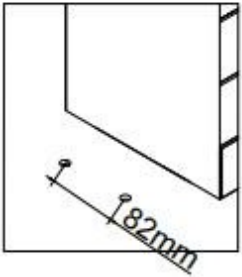

2. Instructions de montage