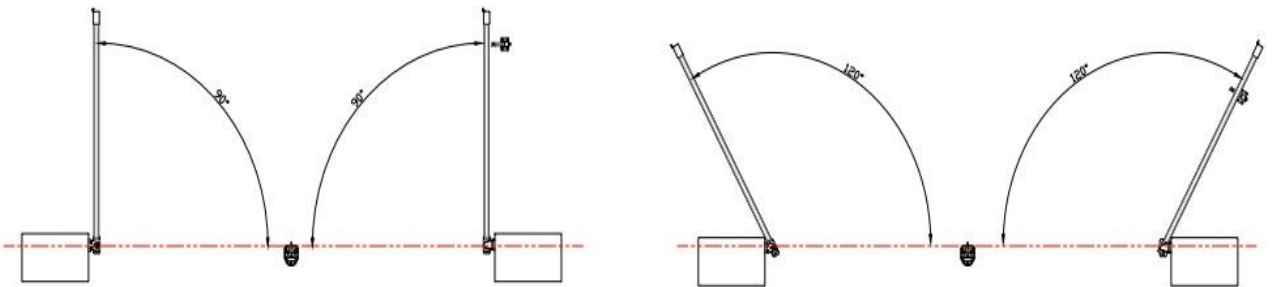

I. DIMENSIONS

Longueur de la porte : 300 cm - 330 cm - 350 cm - 380 cm -

400 cm - 450 cm Hauteur de la porte : 180 cm - 200 cm

Espace minimum entre les poteaux : 303 cm-333 cm-353 cm-383 cm-403 cm-453 cm

Hauteur minimale des poteaux : 200 cm-220 cm

ATTENTION

Si vous souhaitez motoriser votre portail, il est impératif de tenir compte des spécificités de l'installation de la motorisation dans le positionnement de votre portail et ce, avant d'installer votre portail.