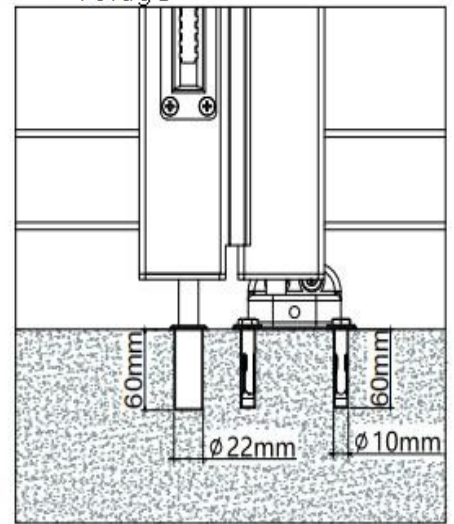

## 1. LISTE DES PIÈCES

[1]x1

[2]x1

[3]x2

[4]x2

[5]x1

[6]

[7]x2

[8]x12

∅10mmx60mm

[9]x2

# 2. Instructions de montage

poignée

Butée centrale

Forage